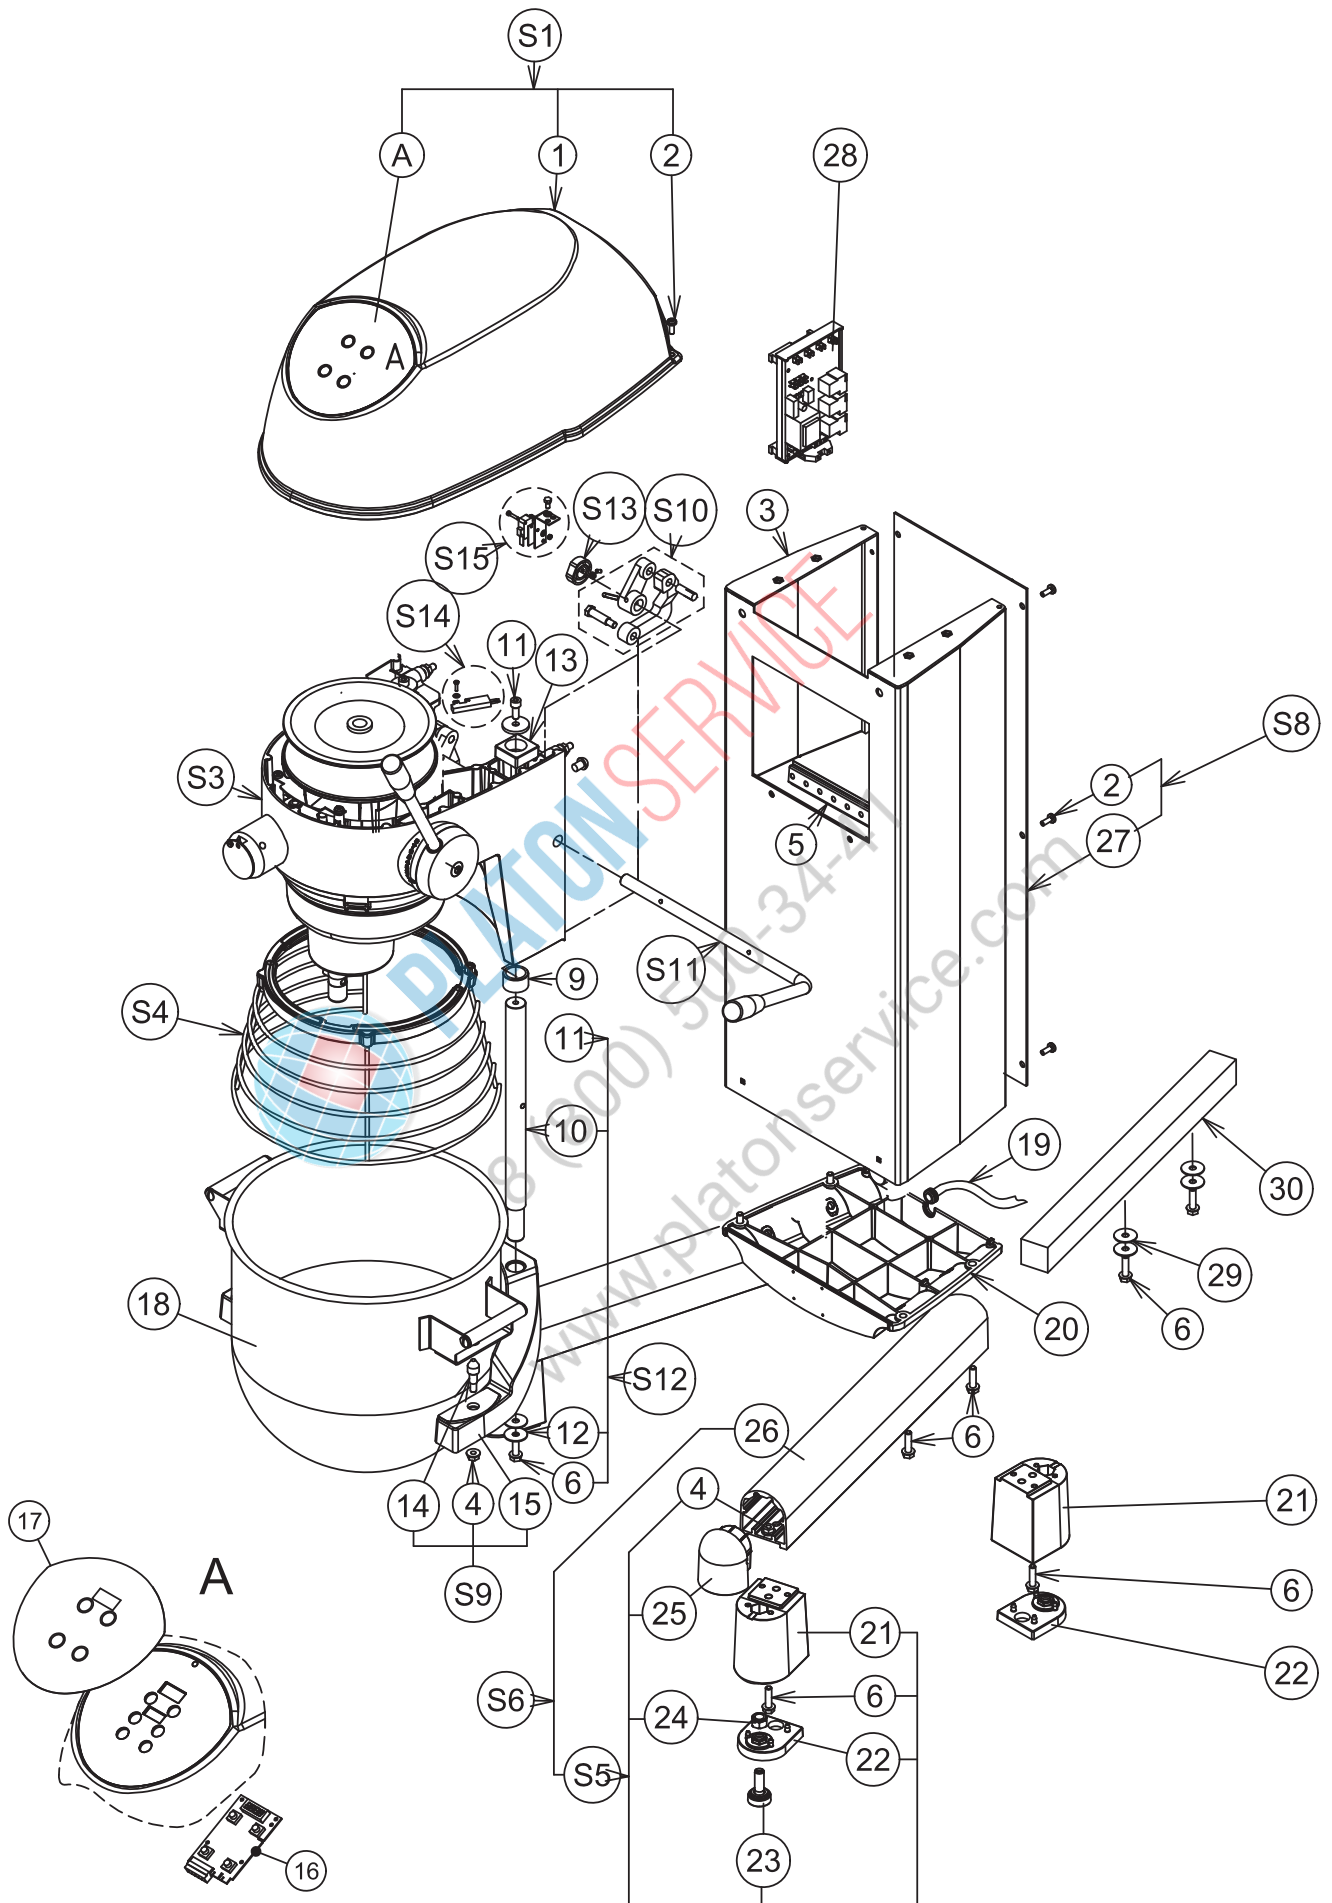

25	0D2776	Attacco tubo set x4
26	Vedi S6	Tubo piede
27	Vedi S8	Coperchio posteriore
28	0KQ429	Scheda di potenza mono in dotazione
	0KJ778	Scheda di potenza tri in dotazione
29	0D0630	Rondella LL8 set x 10
30	0D6136	Contrappeso
S1	0D3459	Coperchio in dotazione xbm20
	0D2768	Coperchio in dotazione xbm30
S3	0D6469	Testa completa (con presa accessoria)
	0D6468	Testa completa (senza presa accessoria)
S4	0D2770	Schermo fili completo
S5	0D2777	Gruppo piede
S6	0D2780	Tubo piede completo
S8	0D7582	Lamiera posteriore versione suolo
	0D7581	Lamiera posteriore versione tavola
S9	0H1038	Gruppo cestello 20 litri
	0U0557	Cestello in dotazione 30 litri
S10	0D2683	Gruppo bielletta di comando
S11	0D2774	Gruppo leva sollevamento e abbassamento
S12	0D5363	Candela in dotazione
S13	0D2773	Camma di sicurezza sollevamento e abbassamento
S14	0D2771	Sicurezza schermo
S15	0D2772	Sicurezza sollevamento e abbassamento

N.	Código	Descripción
1	Ver S1	Cubierta
2	0D3333	Tornillo taptite torx M6X16 (juego x 10)
3	0D6463	Columna estándar mesa
	0D6465	Columna inox mesa
	0D6464	Columna estándar suelo
	0D6466	Columna inox suelo
4	0D3590	Tuerca Hu M8 con base dentada juego x 10
5	0D6574	Rail soporte componentes equipado
6	0D6084	Tornillo h con base dentada M8x30 juego x 10
9	0D1035	Cojinete elevación y descenso (juego de 2 u.)
10	Ver S12	Montante
11	0D6084	Tornillo h base dentada m8x30 juego x 10
	0D6275	Arandela disco juego x 5
13	0U0535	Tope flexible
14	0KQ284	Espiga cuba
15	Ver S9	Soporte
16	0D5366	Tarjeta temporizador
17	0D7103	Panel de mando táctil xbm20
	0D7104	Panel de mando táctil xbm30
18	653426	Cuba / 20 litros
	653160	Cuba / 30 litros
19	0D6135	Cable mono estándar equipado
	0D6134	Cable tri estándar equipado
	0D6368	Cable mono UK equipado
	0D6575	Cable JAPÓN equipado
20	0D2781	Fondo
21	0D6137	Pata
22	0D2778	Patín (juego x 4)
23	0D2779	Patín ajustable juego x 2
24	0KQ496	Tuerca M12 Juego X 10

25	0D2776	Boquilla de tubo juego x 4
26	Ver S6	Tubo pata
27	Ver S8	Cubierta posterior
28	0KQ429	Tarjeta potencia mono equipada
	0KJ778	Tarjeta potencia tri equipada
29	0D0630	Arandela LL8 Juego x 10
30	0D6136	Lastre
S1	0D3459	Cubierta equipada XBM20
	0D2768	Cubierta equipada XBM30
S3	0D6469	Cabeza completa (con toma de accesorios)
	0D6468	Cabeza completa (sin toma de accesorios)
S4	0D2770	Pantalla de malla completa
S5	0D2777	Pata equipada
S6	0D2780	Tubo de pata completo
S8	0D7582	Chapa trasera versión de suelo
	0D7581	Chapa trasera versión de mesa
S9	0H1038	Soporte equipado 20 litros
	0U0557	Soporte equipado 30 litros
S10	0D2683	Conjunto bieleta mando
S11	0D2774	Palanca elevación y descenso
S12	0D5363	Montante equipado
S13	0D2773	Leva seguridad elevación y descenso
S14	0D2771	Seguridad pantalla
S15	0D2772	Seguridad elevación y descenso

Esploso - Struttura / Despiece - Estructura