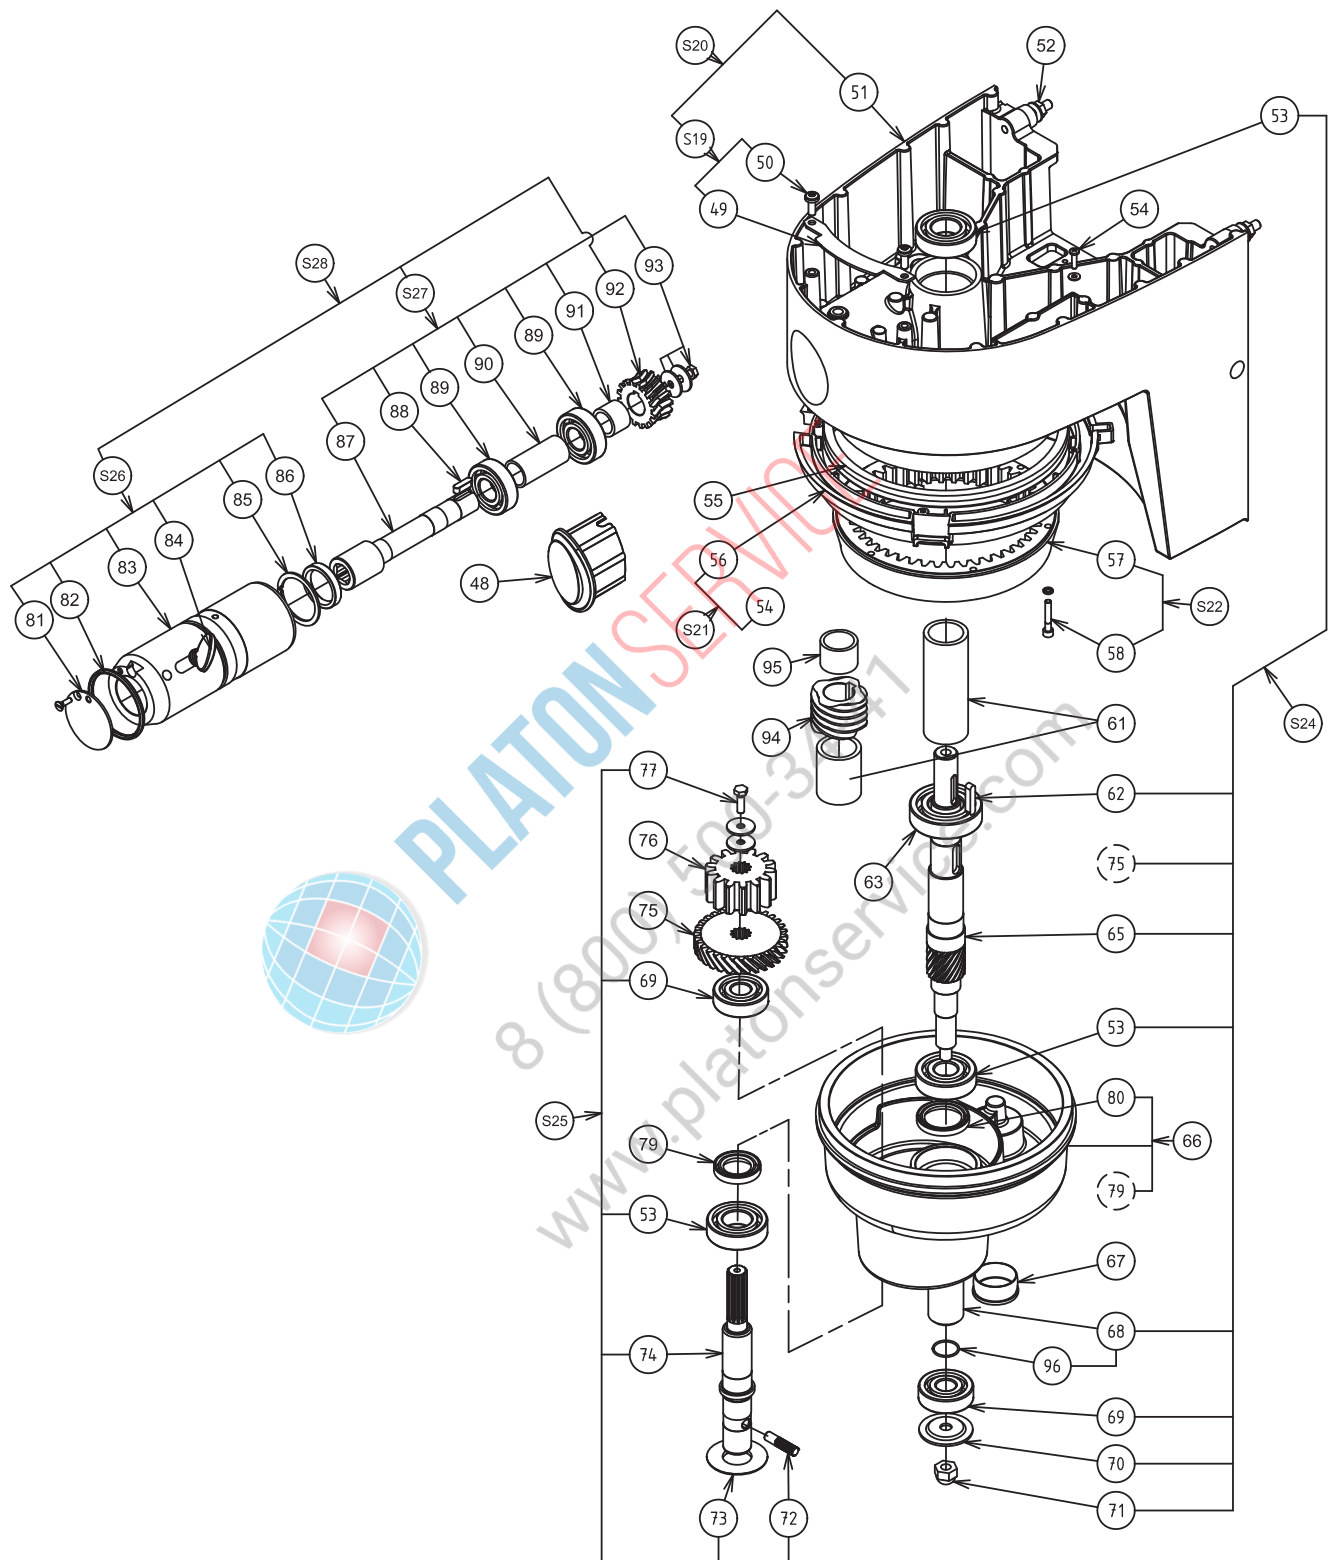

Nomenclatura - Mecanismo

N.	Código	Descripción
48	OD5368	Tapa toma de accesorios
49	Ver S19	Lengüeta
50	OD3333	Tornillo taptite torx M6 x 16 juego x 10
51	Ver S20	Cabezal
52	OD3590	Tuerca HU M8 base dentada juego x10
53	OKQ394	Rodamiento 6205 2RS
54	OD1009	Tornillo PT WN k40/16 juego x10
	OD0631	Arandela contacto de 4 juego x 10
56	Ver S21	Virola
57	Ver S22	Corona 45 dientes
58	OKQ491	Arandela de 5 aczn juego x10
	OD6118	Tornillo CHC M5x30 juego x10
61	OD6130	Distanciador lg 104 versión sin toma de accesorios
	OD6129	Distanciador versión toma de accesorios
62	OKQ487	Chaveta A 6x6x30 juego x10
63	OD0006	Rodamiento 6206 2RS
65	Ver S24	Piñón árbol 18 dientes
66	OD6110	Planetaria
67	OD5962	Tapón GPN 300 V301 juego x10
68	OD6749	Distanciador de rodamiento
69	OKI590	Rodamiento 6303 2RS1
70	OU0409	Arandela solar
71	OD0584	Tuerca ciega M10 Juego x5
72	OD0955	Pasador árbol portaaccesorios juego x 5
73	OD0954	Arandela protección juego x 2
74	Ver S25	Árbol portaaccesorios
75	Ver S24	Rueda 47 dientes
76	OD2721	Piñón 14 dientes
77	OKQ512	Tornillo TH 6x20 inox juego x10
	OD0627	Arandela CL m6 aczn8b juego x 10
79	OU0491	Junta de labio 25x42x10
80	OKQ342	Junta de labio 30x42x7
81	OD1052	Tapa toma de accesorios
82	OD6041	Junta tórica 55,56x3,53 juego x 10
83	Ver S26	Manguito toma de accesorios
84	OKQ334	Tornillo monoaleta
85	OD0656	Circlip 471 juego x 10
86	OH1040	Junta de labio 30x40x7 juego x 5
87	Ver S27	Árbol toma de accesorios
88	OKQ488	Chaveta a6x6x20 juego x 10
89	OKQ395	Cojinete 6204 ddu
90	OKL162	Distanciador
91	OD3633	Distanciador
92	OD2753	Rueda toma de accesorios
93	OKQ512	Tornillo th 6x20 acero juego x 10
	OD0627	Arandela cl m6 aczn8b juego x 10
94	OD6128	Tornillo toma de accesorios
95	OD6127	Distanciador superior
96	OKQ575	Junta tórica Ø17.12x2.62 juego x 10
97	OD7350	Pasador D6 (juego x 10)
S19	OD2754	Lengüeta equipada
S20	OD6467	Cabezal sin equipar
S21	OD1699	Virola equipada
S22	OD7333	Corona equipada
S24	OD2758	Árbol solar equipado + rueda
S25	OD2757	Árbol portaaccesorios equipado
S26	OD2750	Manguito equipado
S27	OD2752	Árbol toma de accesorios equipado
S28	OD2751	Toma de accesorios equipada

Despiece - Mecanismo