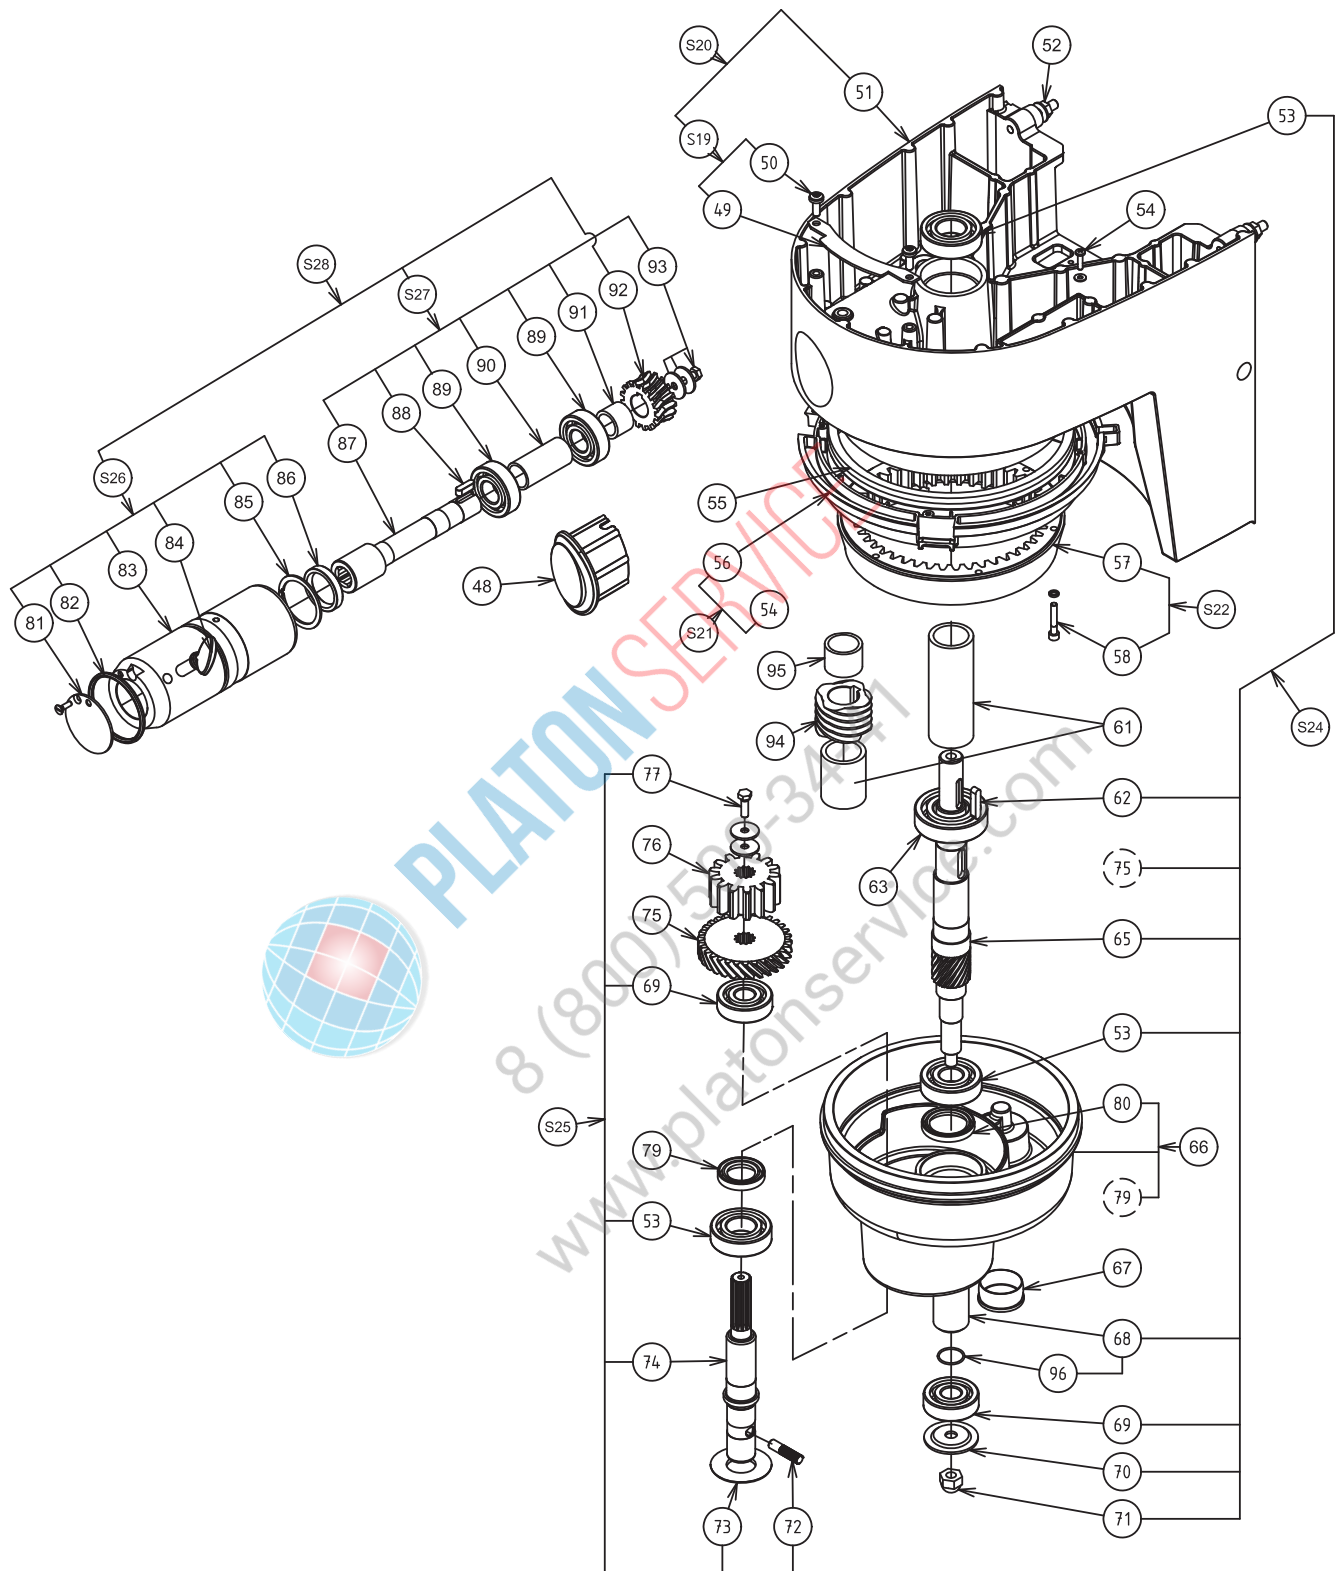

Pos.	Teile-Nr	Bezeichnung	N°.	Cod.	Designazione
48	0D5368	Blende Aufstecknabe	48	0D5368	Accessori copripresa
49	siehe S19	Lasche	49	Vedi S19	Vedi S19/ Linguetta
50	0D3333	Schraube TAPTITE TORX M6x16 (10-er Satz)	50	0D3333	Vite taptite torx M6x16 set x10
51	siehe S20	Kopf	51	Voir S20	Vedi S20/Testa
52	0D3590	Bundmutter Hu M8 mit Verzahnung (10-er Satz)	52	0D3590	Dado HU M8 spallamento intagliato set x10
53	0KQ394	Rollager 6205 2RS	53	0KQ394	Cuscinetto 6205 2RS
54	0D1009	Schraube PT WN K40/16 (10-er Satz)	54	0D1009	Vite PT WN k40/16 set x10
	0D0631	Kontaktscheibe 4 (10-er Satz)		0D0631	Rondella di contatto da 4 set x10
56	siehe S21	Ring	56	Vedi S21	Vedi S21/ Ghiera
57	siehe S22	Kranz 45 Zähne	57	Vedi S22	Vedi S22/ Corona 45 denti
58	0KQ491	Scheibe 5 AcZn (10-er Satz)	58	0KQ491	Rondella da 5 aczn set x10
	0D6118	Schraube CHC M5x30 (10-er Satz)		0D6118	Vite CHC M5x30 set x10
61	0D6130	Abstandsring L 104 Modell ohne Aufstecknabe	61	0D6130	Distanziatore lg 104 versione senza presa accessorio
	0D6129	Abstandsring Aufstecknabe		0D6129	Distanziatore versione presa accessorio
62	0KQ487	Keil A 6x6x30 (10-er Satz)	62	0KQ487	Chiavetta A 6x6x30 set x10
63	0D0006	Rollager 6206 2RS	63	0D0006	Cuscinetto 6206 2RS
65	siehe S24	Ritzel Welle 18 Zähne	65	Vedi S24	Pignone albero 18 denti
66	0D6110	Planetengetriebe	66	0D6110	Planetario
67	0D5962	Stopfen GPN 300 V301 (10-er Satz)	67	0D5962	Tappo GPN 300 V301 set x10
68	0KQ575	Abstandsring komplett	68	0KQ575	Gruppo distanziatore
69	0K1590	Rollager 6303 2RS1	69	0K1590	Cuscinetto 6303 2RS1
70	0U0409	Scheibe Sonnenrad	70	0U0409	Rondella solare
71	0D0584	Hutmutter M10 (5-er Satz)	71	0D0584	Dado cieco M10 set x5
72	0D0955	Satz 5 Stifte Werkzeughalterwelle	72	0D0955	Spina albero porta attrezzo set x5
73	0D0954	Schutzscheibe (2-er Satz)	73	0D0954	Rondella di protezione set x2
74	siehe S25	Werkzeughalterwelle	74	Vedi S25	Vedi S25/ Albero portattrezzi
75	siehe S24	Rad 47 Zähne	75	Vedi S24	Ruota 47 denti
76	0D2721	Ritzel 14 Zähne	76	0D2721	Pignone 14 denti
77	0KQ512	Schraube TH 6x20 Edelstahl (10-er Satz)	77	0KQ512	Vite TH 6x20 inox set x10
	0D0627	Scheibe CL M6 aczn8b (10-er Satz)		0D0627	Rondella CL m6 aczn8b set x10
79	0U0491	Lippendichtung 25x42x10	79	0U0491	Guarnizione labbro 25x42x10
80	0KQ342	Lippendichtung 30x42x7	80	0KQ342	Guarnizione labbro 30x42x7
81	0D1052	Deckel aufstecknabe	81	0D1052	Opercolo presa accessoria
82	0D6041	O-ring 55,56x3,53 10-er satz	82	0D6041	Guarnizione torica 55,56x3,53 set x10
83	siehe S26	Buchse aufstecknabe	83	vedi S26	Manicotto presa accessorio
84	0KQ334	Bügelsschraube	84	0KQ334	Vite zigrinata
85	0D0656	Sicherungsringe 471 10-er satz	85	0D0656	Anelli seeger 471 set x10
86	0H1040	Lippendichtung 30x40x7 5-er satz	86	0H1040	Guarnizione labbro 30x40x7 set X5
87	siehe S27	Welle aufstecknabe	87	Vedi S27	Albero presa accessorio
88	0KQ488	Passfeder a6xa6x20 10-er satz	88	0KQ488	Chiavetta a6x6x20 set x10
89	0KQ395	Rolllager 6204 ddu	89	0KQ395	Cuscinetto 6204 ddu
90	0KL162	Abstandsring	90	0KL162	Traversino
91	0D3633	Abstandsring	91	0D3633	Traversino
92	0D2753	Rolle aufstecknabe	92	0D2753	Ruota presa accessorio
93	0KQ512	Sechskant-edelstahlschraube 6x20 (10-er satz)	93	0KQ512	Vite th 6x20 inox set x10
	0D0627	U-scheibe cl m6 aczn8b 10-er satz		0D0627	Rondella cl m6 aczn8b set x10
94	0D6128	Schraube aufstecknabe	94	0D6128	Vite presa accessorio
95	0D6127	Oberer abstandsring	95	0D6127	Traversino superiore
96	0KQ575	O-ring Ø17.12x2.62 (5-er satz)	96	0KQ575	Junta tórica Ø17.12x2.62 juego x 5
97	0D7350	Stifte D6 (10-er Satz)	97	0D7350	Spina D6 (juego x 10)
S19	0D2754	Lasche komplett	S19	0D2754	Gruppo linguetta
S20	0D6467	Kopf allein	S20	0D6467	Testa singola
S21	0D1699	Ring komplett	S21	0D1699	Gruppo ghiera
S22	0D7333	Kranz komplett	S22	0D7333	Gruppo corona
S24	0D2758	Welle Sonnenrad komplett + Rad	S24	0D2758	Gruppo albero solare + ruota
S25	0D2757	Welle Werkzeughalter komplett	S25	0D2757	Gruppo albero portattrezzi
S26	0D2750	Hülse ausgestattet	S26	0D2750	Manicotto in dotazione
S27	0D2752	Welle aufstecknabe ausgestattet	S27	0D2752	Albero presa accessorio in dotazione
S28	0D2751	Aufstecknabe ausgestattet	S28	0D2751	Presa accessorio in dotazione

Explosionszeichnung - Antrieb/ Esploso - Meccanismo _____