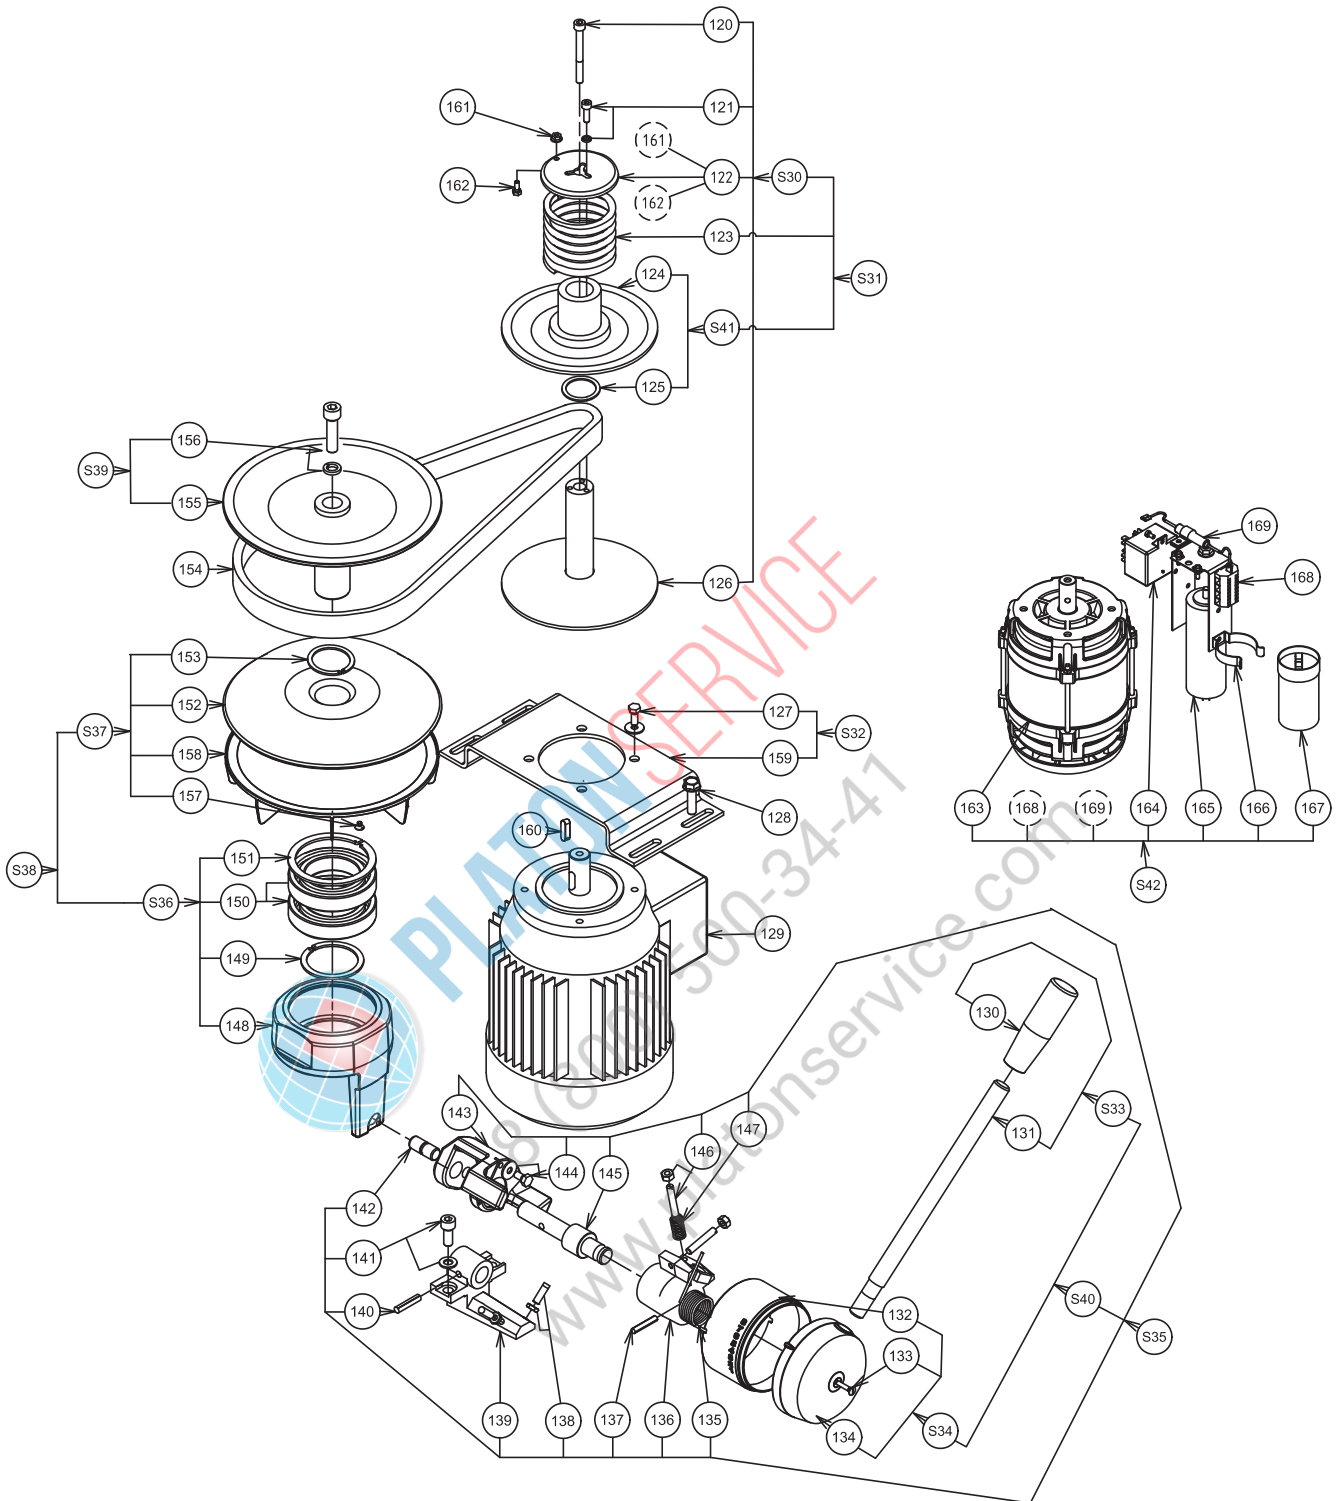

N°	Cod.	Designazione
120	0D2311	Vite CHC M6X90 set x5
	0D2876	Rondella W6 set X10
121	0D2942	Vite H M5X20 Inox set X10
	0D2297	Rondella Cs M5 set x10
122	0D6770	Coppa arresto a molla
123	0D2726	Molla variazione
124	Vedi S41	Flangia superiore puleggia motore
125	0KQ515	Rondelle feltro 29x23x4 set x10
126	0KQ569	Flangia motore inferiore
127	0KQ494	Vite H M6x12 Inox set X10
	0D0619	Rondella Cs L6 AcZn set x10
128	0D6084	Vite h base filettata m8x30 set x10
129	0D0782	Gruppo motore 3 230/400
130	0D2679	Impugnatura
131	0D6028	Leva comando variazione
132	0D6120	Raccordo modifica velocità
133	0D0679	Vite Fb 4X20 inox set x10
134	0D6121	Cappuccio
135	0KJ730	Molla antiscostamento
136	034008	Supporto leva
137	0D3586	Coppiglia G01 5x30 aczn set x10
138	0U0671	Vite ST filettata M6X20 set x10
	0D0590	Dado Hm6 set x10
139	0KI645	Arresto
140	0D0400	Coppiglia G01 6x30 set x10
141	0KQ492	Vite CHC M8X20 set x510
	0U0660	Rondella W8 set X10
142	0U0449	Perno bilanciare
143	0KQ356	Forcella antiscostamento
144	0D3587	Vite H M6x12 ac 80 set x 10
	0D0619	Rondella Cs l6 AcZn set x10
145	0U0361	Albero antiscostamento
146	0D0670	Vite ST filettata M6X35 set x5
	0D0503	Dado Hu M6 Inox (set X10)
147	0KQ353	Molla di mantenimento
148	0D6122	Bilanciere
149	0KQ497	Anelli di sicurezza 50E (set da 10)
150	0KQ332	Cuscinetto 6010 2RS
151	0KQ498	Anelli di sicurezza 80I (set da 10)
152	Vedi S37	Flangia inf. puleggia ricettrice
153	0D0496	Anelli di sicurezza 42I (set da 10)
154	0D2720	Cinghia
155	Vedi S39	Flangia ricettrice superiore
156	0D6099	Vite CHC M10X40 ac80 set 10
	0D2265	Rondella W10 set X10
157	0D1023	Vite F M4x6 inox set x10
158	0D6092	Ventilatore + vite
159	Vedi S32	Supporto motore
160	0KQ488	Chiavetta A6X6X20 set da 5
161	0D3065	Dado Hu M4 set x10
162	0U0665	Vite Th M4x10 set x10
163	Vedi S42	Motore
164	0D7436	Klixon 230V 50HZ
	0D7560	Klixon 220V 60HZ
165	0D7559	Condensatore permanente 45 mf
166	0D3491	Lira (set x 5)
167	0H1034	Condensatore di avviamento 230V 50HZ
	0KQ203	Condensatore di avviamento 220V 60HZ
168	0D5135	Ponticello per morsetti (set x 5)
169	0D7401	Résistenza
S30	0D6100	Flangia inferiore motore
S31	0D2767	Gruppo puleggia motrice
S32	0D7586	gruppo supporto motore
S33	0KQ230	Leva velocità
S34	0D6094	Guarnizione completa
S35	0D6102	Regolazione velocità completo
S36	0D6101	Gruppo bilanciare
S37	0D6093	Gruppo flangia inferiore ricettrice
S38	0D2760	Bilanciere + flangia inferiore
S39	0D2759	Gruppo flange superiori ricettrice
S40	0D2762	Gruppo leva velocità + maschera
S41	0D6096	Gruppo puleggia superiore motrice
S42	0D7583	Gruppo motore 1 230 50
	0D7584	Gruppo motore 1 208 60

Explosionszeichnung - Antriebsregler / Esploso - Variatore