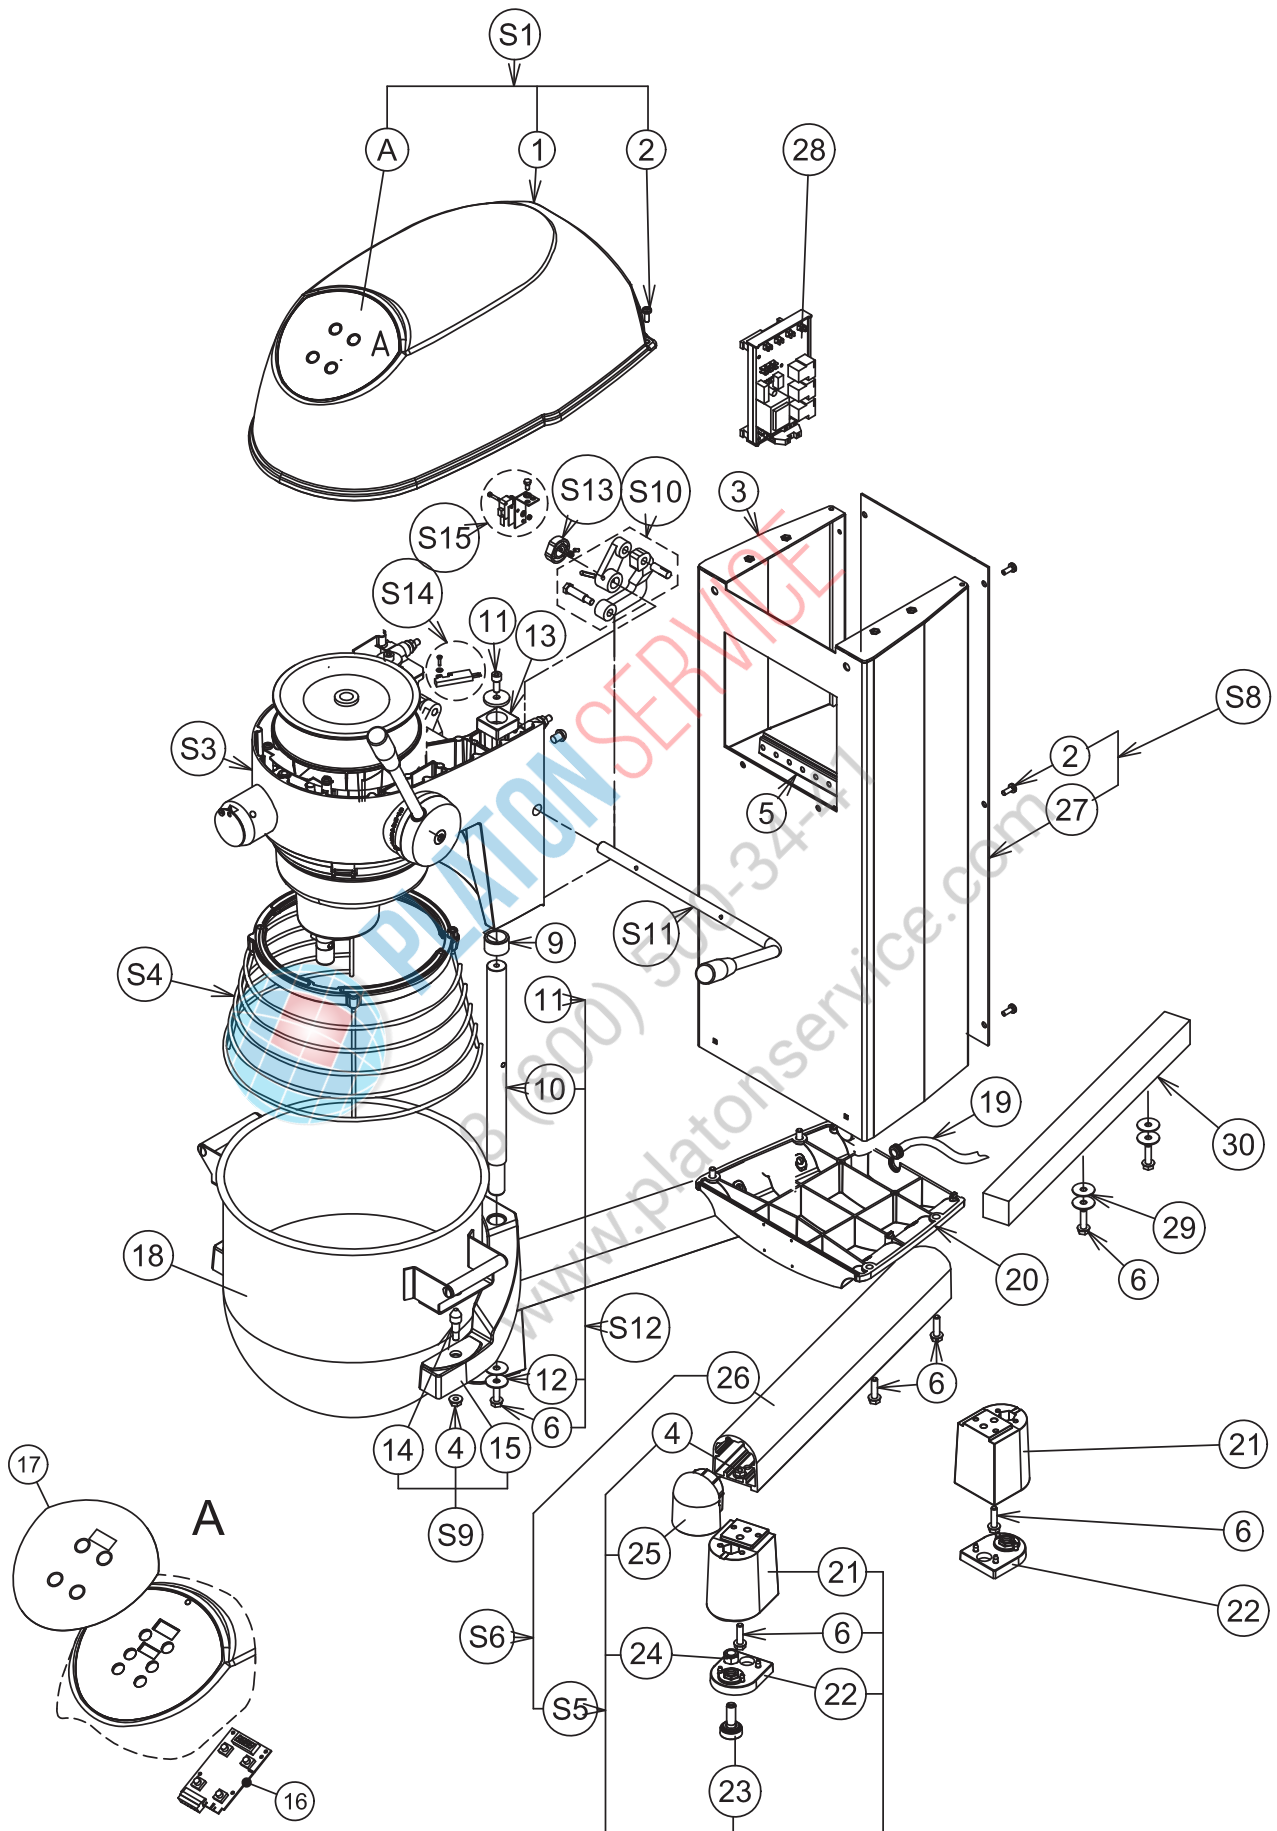

Pos.	Teile-Nr.	Bezeichnung			
1	siehe S1	Abdeckung	23	0D2779	Einstellbare Kufe (2-er Satz)
2	0D3333	Schraube TAPTITE TORX M6x16 (10-er Satz)	24	0KQ496	Mutter M12 (10-er Satz)
3	0D6463	Standardsäule Tischmodell	25	0D2776	Ansatzstück Rohr 4-er Satz
	0D6465	Edelstahlsäule Tischmodell	26	siehe S6	Rohr Fuß
	0D6464	Standardsäule Bodenmodell	27	siehe S8	Hinterere Abdeckung
	0D6466	Edelstahlsäule Bodenmodell	28	0KQ429	Leistungskarte wechselstrom ausgestattet
4	0D3590	Sechskant-Bundmutter M8 mit Verzahnung 10-er Satz		0KJ778	Leistungskarte drehstrom ausgestattet
5	0D6574	Halteschiene Bauteile komplett	29	0D0630	Scheibe LL8 (10-er Satz)
6	0D6084	Bundschraube H mit Verzahnung M8x30 10-er Satz	30	0D6136	Gegengewicht
9	0D1035	Lager Hebe- und Senkvorrichtung (2-er Satz)	S1	0D3459	Deckel ausgestattet xbm20
10	siehe S12	Führung		0D2768	Deckel ausgestattet xbm30
11	0D6084	Sechskant-Bundschraube mit Verzahnung M8x30 (10-er Satz)	S3	0D6469	Kopf komplett (mit Aufstecknabe)
	0D6275	U-scheibe flansch 5-er satz		0D6468	Kopf komplett (ohne Aufstecknabe)
13	0U0535	Gummistopper	S4	0D2770	Drahtkranz komplett
14	0KQ284	Stift Kessel	S5	0D2777	Fuß komplett
15	siehe S9	Kessel	S6	0D2780	Fußrohr komplett
16	0D5366	Karte zeitschaltuhr	S8	0D7582	Hinteres blech modell boden aufstellung
17	0D7103	Touchscreen-anzeige xbm20		0D7581	Hinteres blech tischmodell
	0D7104	Touchscreen-anzeige xbm30	S9	0H1038	Halterung komplett 20 Liter
18	653426	Kessel 20 Liter		0U0557	Halterung komplett 30 Liter
	653160	Kessel 30 Liter	S10	0D2683	Baugruppe Steuerstange
19	0D6135	Kabel einphasig Standard komplett	S11	0D2774	Hebel Hebe- und Senkvorrichtung
	0D6134	Kabel dreiphasig Standard komplett	S12	0D5363	Führung ausgestattet
	0D6368	Kabel einphasig UK komplett	S13	0D2773	Nocke Sicherheit Hebe- und Senkvorrichtung
	0D6575	Kabel JAPAN komplett	S14	0D2771	Sicherheitskranz
20	0D2781	BODEN	S15	0D2772	Sicherheit Hebe- und Senkvorrichtung
21	0D6137	Fuß			
22	0D2778	Kufe (4-er Satz)			

Vue éclatée Structure / Exploded view - Structure / Explosionszeichnung - Rahmen