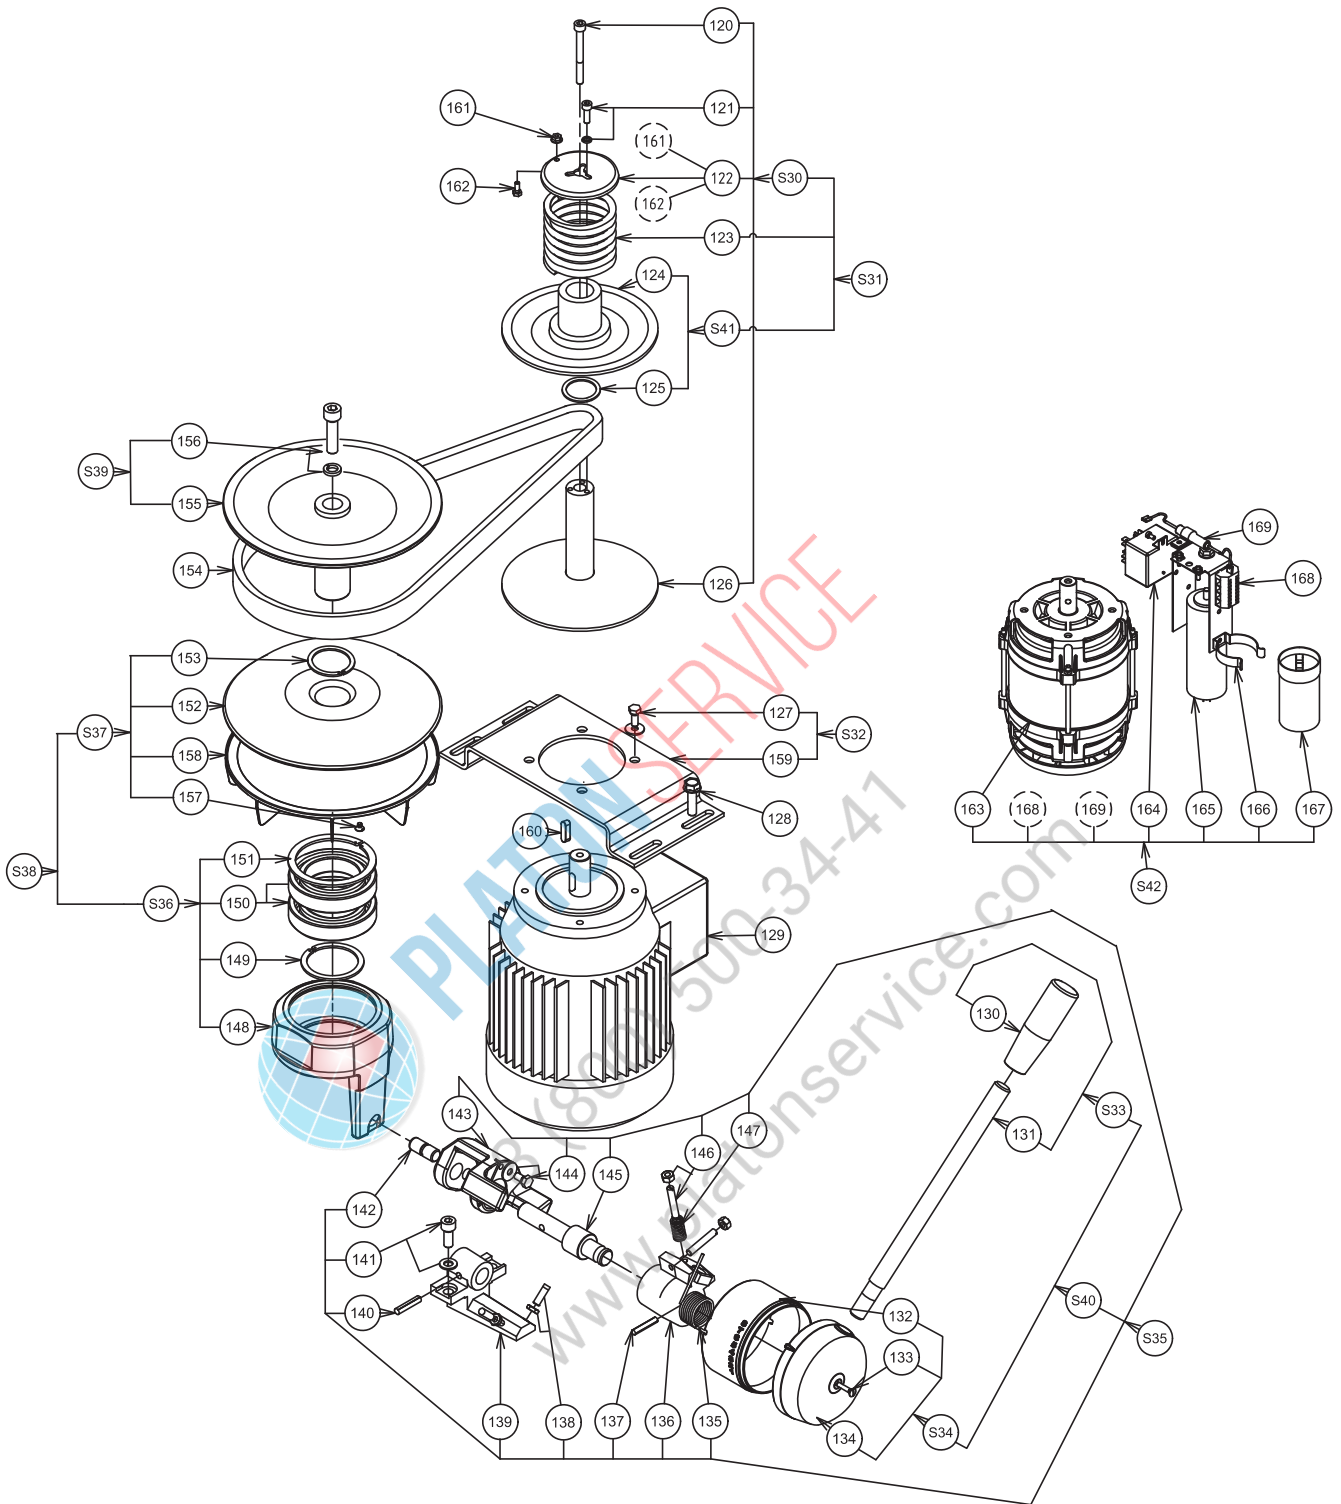

Despiece - Variador

Nomenclature mécanisme / Parts list - Mechanism

Rep. Item	Code Part N°	Désignation / Description		
48	0D5368	Cache prise accessoires/Accessory hub cap	0D0627	Rondelle CL m6 aczn8b jeu x10 / Washer CL m6 aczn8b set x10
49	Voir S19	See S19/ Languette / Tab	79	0U0491 Joint levre / Lipped seal 25x42x10
50	0D3333	Vis taptite torx M6x16 jeu x10 / Torx taptite screw M6x16 set x10	80	0KQ342 Joint levre / Lipped seal 30x42x7
51	Voir S20	See S20/Tête / Head	81	0D1052 Opercule prise accessoire/ Accessory socket cover plate
52	0D3590	Ecrou HU M8 embase crantée jeu x10 / Nut HU M8 notched base set x10	82	0D6041 Joint torique 55,56x3,53 jeu x10/O-ring 55.56x3.53 set x10
53	0KQ394	Roulement 6205 2RS / Bearing 6205 2RS	83	Voir S26 Manchon prise accessoire/Accessory socket sleeve
54	0D1009	Vis PT WN k40/16 jeu x10 / Screw PT WN k40/16 set x10	84	0KQ334 Vis violon/Violin screw
	0D0631	Rondelle contact de 4 jeu x10 / Contact washer 4mm set x10	85	0D0656 Circlips 47i jeu x10/Circlips 47i set x10
56	Voir S21	See S21/ Virole / Shell	86	0H1040 Joint levre 30x40x7 jeu x5/ Lipped seal 30x40x7 set x5
57	Voir S22	See S22/ Couronne 45 dents / Crown wheel 45-tooth	87	Voir S27 Arbre prise accessoire/Accessory socket shaft
58	0KQ491	Rondelle de 5 aczn jeu x10 / Washer 5mm aczn set x10	88	0KQ488 Clavette a6x6x20 jeu x10/Cotter pin a6x6x20 set x10
	0D6118	Vis CHC M5x30 jeu x10 / Screw CHC M5x30 set x10	89	0KQ395 Roulement 6204 ddu/Bearing 6204 ddu
61	0D6130	Entretoise version sans prise accessoire / Spacer no accessories hub version	90	0KL162 Entretoise/Spacer
	0D6129	Entretoise version prise accessoire / Spacer accessories hub version	91	0D3633 Entretoise/Spacer
62	0KQ487	Clavette A 6x6x30 jeu x10 / Key A 6x6x30 set x10	92	0D2753 Roue prise accessoire/ Accessory socket wheel
63	0D0006	Roulement 6206 2RS / Bearing 6206 2RS	93	0KQ512 Vis th 6x20 inox jeu x10/Screw th 6x20 stainless steel set x10
65	Voir S24	See S24/ Pignon arbre 18 dents/ Shaft cogwheel 18-tooth	0D0627	Rondelle cl m6 aczn8b jeu x10/Wascher CL M6 Galva steel 8B set X10
66	0D6110	Planétaire / Planetary gear system	94	0D6128 Vis prise accessoire/Accessory socket screw
67	0D5962	Bouchon GPN 300 V301(jeux10) / GPN 300 V301 hub set x10	95	0D6127 Entretoise superieure/Upper spacer
68	0D6749	Entretoise équipée / Spacer assembly	96	0KQ575 Joint torique Ø17,12x2.62 jeu x5/O-ring
69	0K1590	Roulement 6303 2RS1 / Bearing 6303 2RS1	97	0D7350 Goupille D6 (jeu x 10) / Pin D6 (set x 10)
70	0U0409	Rondelle solaire / Sun gear washer	S19	0D2754 Languette équipée / Tab assembly
71	0D0584	Ecrou borgne M10 jeu x5 / Cap nut M10 set x5	S20	0D6467 Tête nue / Basic head
72	0D0955	Goupille arbre porte outil jeu x5 / Tool holder shaft pin set x5	S21	0D1699 Virole équipée / Shell assembly
73	0D0954	Rondelle protection jeu x2 / Protective washer set x2	S22	0D7333 Couronne équipée / Crown wheel assembly
74	Voir S25	See S25/ Arbre porte outil / Tool holder shaft	S24	0D2758 Arbre solaire équipe + roue / Sun wheel shaft and wheel assembly
75	Voir S24	See S24/ Roue 47 dents / Gear wheel 47-tooth	S25	0D2757 Arbre porte outil équipe / Tool holder shaft assembly
76	0D2721	Pignon 14 dents / Cogwheel 14-tooth	S26	0D2750 Manchon équipe/Sleeve assembly
77	0KQ512	Vis TH 6x20 inox jeu x10 / Screw TH 6x20 stainless steel set x10	S27	0D2752 Arbre prise accessoire équipe/Accessory socket shaft assembly
			S28	0D2751 Prise accessoire équipe/Accessory socket assembly