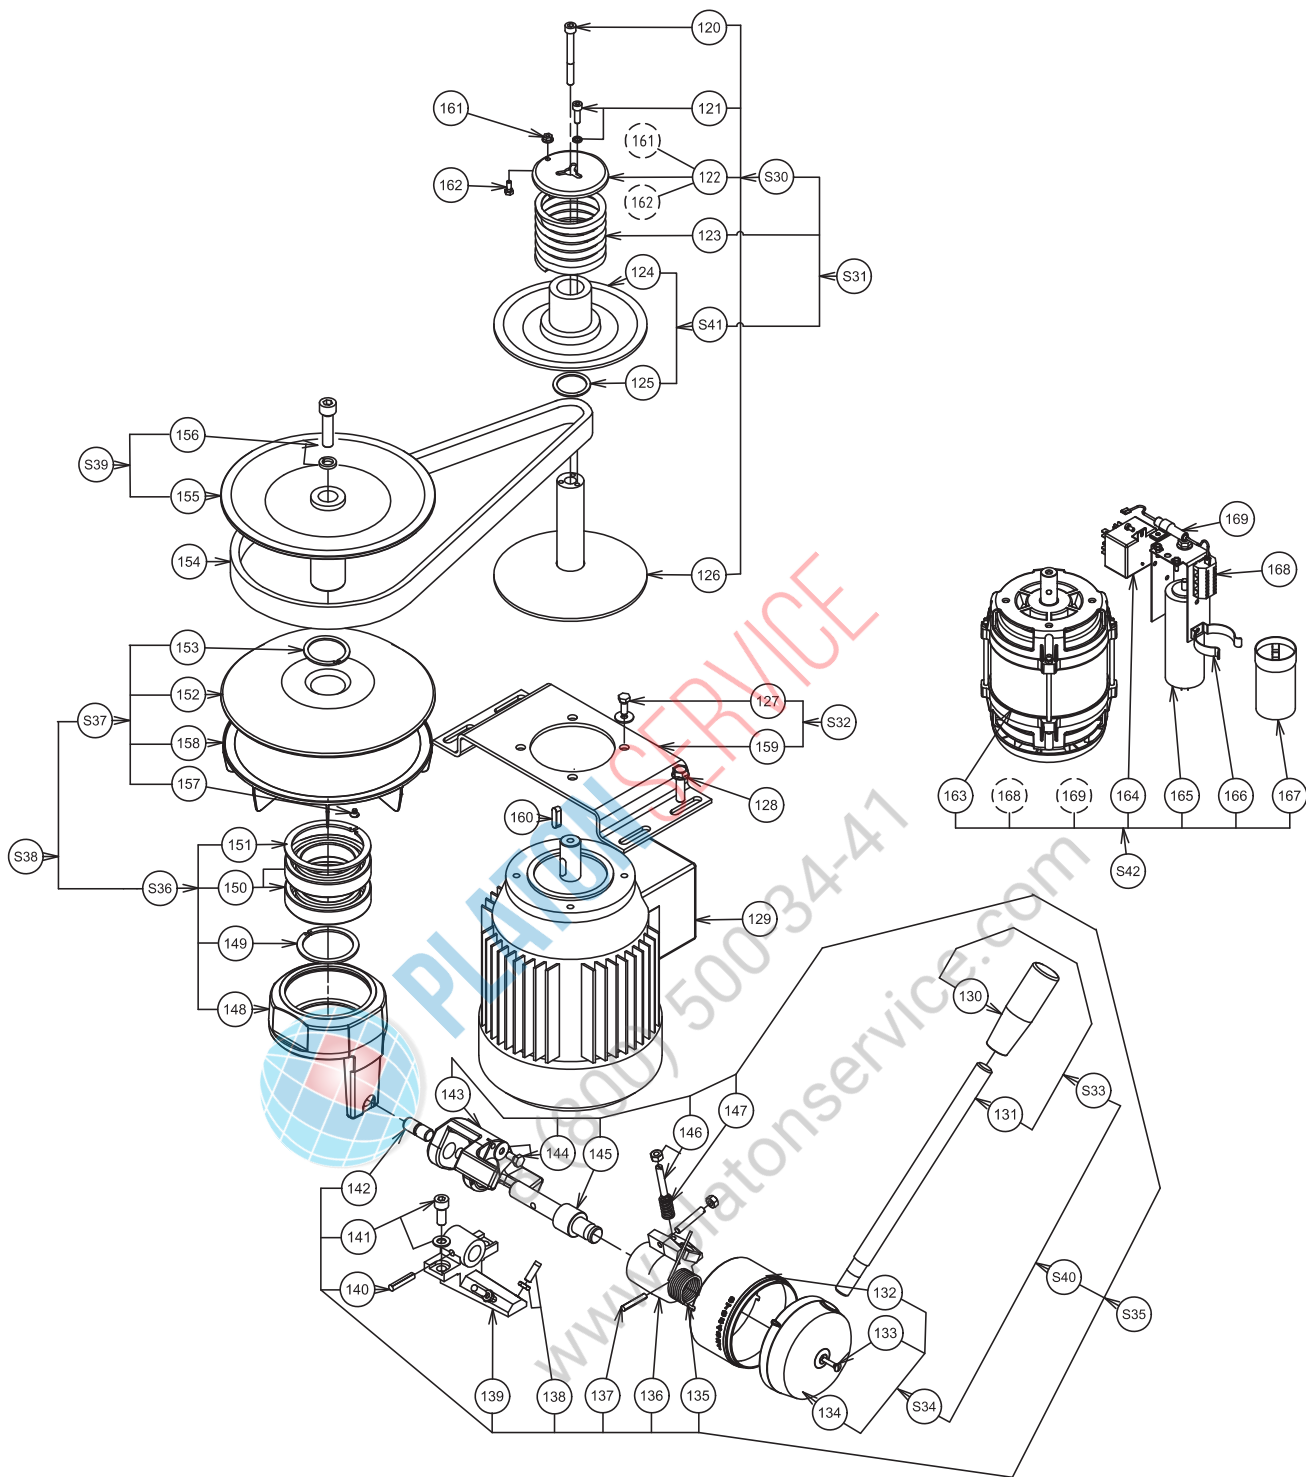

Rep. Item	Code Part N°	Désignation / Description
120	0D2311	Vis CHC M6X90 jeu x5 / Screw CHC M6X90 set x5
	0D2876	Rondelle W6 jeu x10 / Washer W6 set x10
121	0D2942	Vis H M5X20 inox jeu x10 / Screw H M5x20 stainless steel set x10
	0D2297	Rondelle CS M5 jeu x10 / Washer CS M5 set x10
122	0D6770	Coupelle butée ressort / Spring stop plate
123	0D2726	Ressort variation / Speed variation spring
124	Voir S41	Flasque supérieur poulie motrice / Motor pulley upper flange
125	0KQ515	Rondelle feutre 29x23x4 jeu x10 / Felt washer 29x23x4 set x10
126	0KQ569	Flasque moteur inférieure / Lower motor flange
127	0KQ494	Vis H M6X12 inox jeu x10 / Screw H M6x12 stainless steel set x10
	0D0619	Rondelle CS L6 aczn jeu x10 / Washer CS L6 aczn set x10
128	0D6084	Vis H embase crantée M8x30 jeu x10 / Screw H notched base M8x30 set x10
129	0D0782	Moteur 3 230/400 équipé / 3 230/400 motor assembly
130	0D2679	Poignée / Handle
131	0D6028	Levier commande variation / Speed variation control lever
132	0D6120	Raccord changement vitesse / Speed change connector
133	0D0679	Vis FB 4X20 inox jeu x10 / Screw FB 4X20 stainless steel set x10
134	0D6121	Capuchon / Cap
135	0KJ730	Ressort antidérive / Backstop spring
136	034008	Support levier / Lever support
137	0D3586	Goupille G01 5x30 aczn jeu x10 / Pin G01 5x30 aczn set x10
138	0U0671	Vis st fendue M6X20 jeu x10 / Screw st slotted M6X20 set x10
	0D0590	Ecrou Hm6 jeu x10 / Nut Hm6 set x10
139	0KI645	Butée/ Stop
140	0D0400	Goupille G01 6x30 jeu x10 / Pin G01 6x30 set x10
141	0KQ492	Vis CHC M8X20 jeu x10 / Screw CHC M8X20 set x10
	0U0660	Rondelle W8 jeu x10 / Washer W8 set x10
142	0U0449	Doigt baladeur / Sliding plunger
143	0KQ356	Chape antidérive / Backstop yoke
144	0D3587	Vis H M6X12 ac 80 jeu x10 / Screw H M6X12 ac 80 set x10
	0D0619	Rondelle CS l6 aczn jeu x10 / Washer CS l6 aczn set x10
145	0U0361	Arbre antidérive / Backstop shaft
146	0D0670	Vis ST fendue M6X35 jeu x5 / Screw ST slotted M6X35 set x5
	0D0503	Ecrou HU M6 inox jeu x10 / Nut HU M6 stainless steel set x10
147	0KQ353	Ressort maintien / Maintaining spring
148	0D6122	Baladeur / Sliding gear
149	0KQ497	Circlips 50E jeu x10 / Circlip 50E set x10
150	0KQ332	Roulement 6010 2RS / Bearing 6010 2RS
151	0KQ498	Circlips 80I jeu x10 / Circlip 80I set x10
152	Voir S37	Flasque inf poulie réceptrice / Driven pulley lower flange
153	0D0496	Circlips 42I jeu x10 / Circlip 42I set x10
154	0D2720	Courroie / Drive belt
155	Voir S39	Flasque réceptrice supérieur / Upper driven flange
156	0D6099	Vis CHC M10X40 ac80 jeu x10 / Screw CHC M10x40 ac80 set x10
	0D2265	Rondelle W10 jeu x10 / Washer W10 set x10
157	0D1023	Vis F M4x6 inox jeu x10 / Screw F M4x6 stainless steel set 10
158	0D6092	Ventilateur + vis / Fan + screw
159	Voir S32	Support moteur / Motor support
160	0KQ488	Clavette A6X6X20 jeu x10 / Key A6x6x20 set x10
161	0D3065	Ecrou Hu M4 (jeux10) / Nut Hu M4 (set x10)
162	0U0665	Vis Th M4x10 (jeux10) / Screw Th M4x10 (set x10)
163	Voir S42	Moteur mono / Single phase motor
164	0D7436	Klixon 230V 50HZ / Klixon device 230V 50HZ
	0D7560	Klixon 220V 60HZ / Klixon device 220V 60HZ
165	0D7559	Condensateur 45 mf / 45 mf running capacitor
166	0D3491	Lyre (j x 5) / Spring clip (set x 5)
167	0H1034	Condensateur dém.230V 50HZ / Start capacitor 230V 50HZ
	0KQ203	Condensateur dém.220V 60HZ / Start capacitor 220V 60HZ
168	0D5135	Barrette a bornes (j x 5) / Terminal bar (set x 5)
169	0D7401	Résistance / Resistor
S30	0D6100	Flasque inférieur moteur / Lower motor flange
S31	0D2767	Poulie motrice équipée / Drive pulley assembly
S32	0D7586	Support mot équipé / Motor support assembly
S33	0KQ230	Levier vitesse / Speed lever
S34	0D6094	Enjoliveur complet / Complete trim
S35	0D6102	Changement vitesse complet/ Complete speed change
S36	0D6101	Baladeur équipé / Sliding gear assembly
S37	0D6093	Flasque inférieur réceptrice équipée/ Lower driven flange assembly
S38	0D2760	Baladeur + flasque inférieur / Sliding gear + lower flange
S39	0D2759	Flasques supérieur réceptrice équipée / Upper driven flanges assembly
S40	0D2762	Levier vitesse + cache équipé / Speed lever + cover assembly
S41	0D6096	Poulie supérieur motrice équipée / Upper driven pulley assembly
S42	0D7583	Moteur mono équipé 230V 50HZ / Single phase 230V 50HZ motor assembly
	0D7584	Moteur mono équipé 208V 60HZ / Single phase 208V 60HZ motor assembly

Vue éclatée variateur / Exploded view - Variator