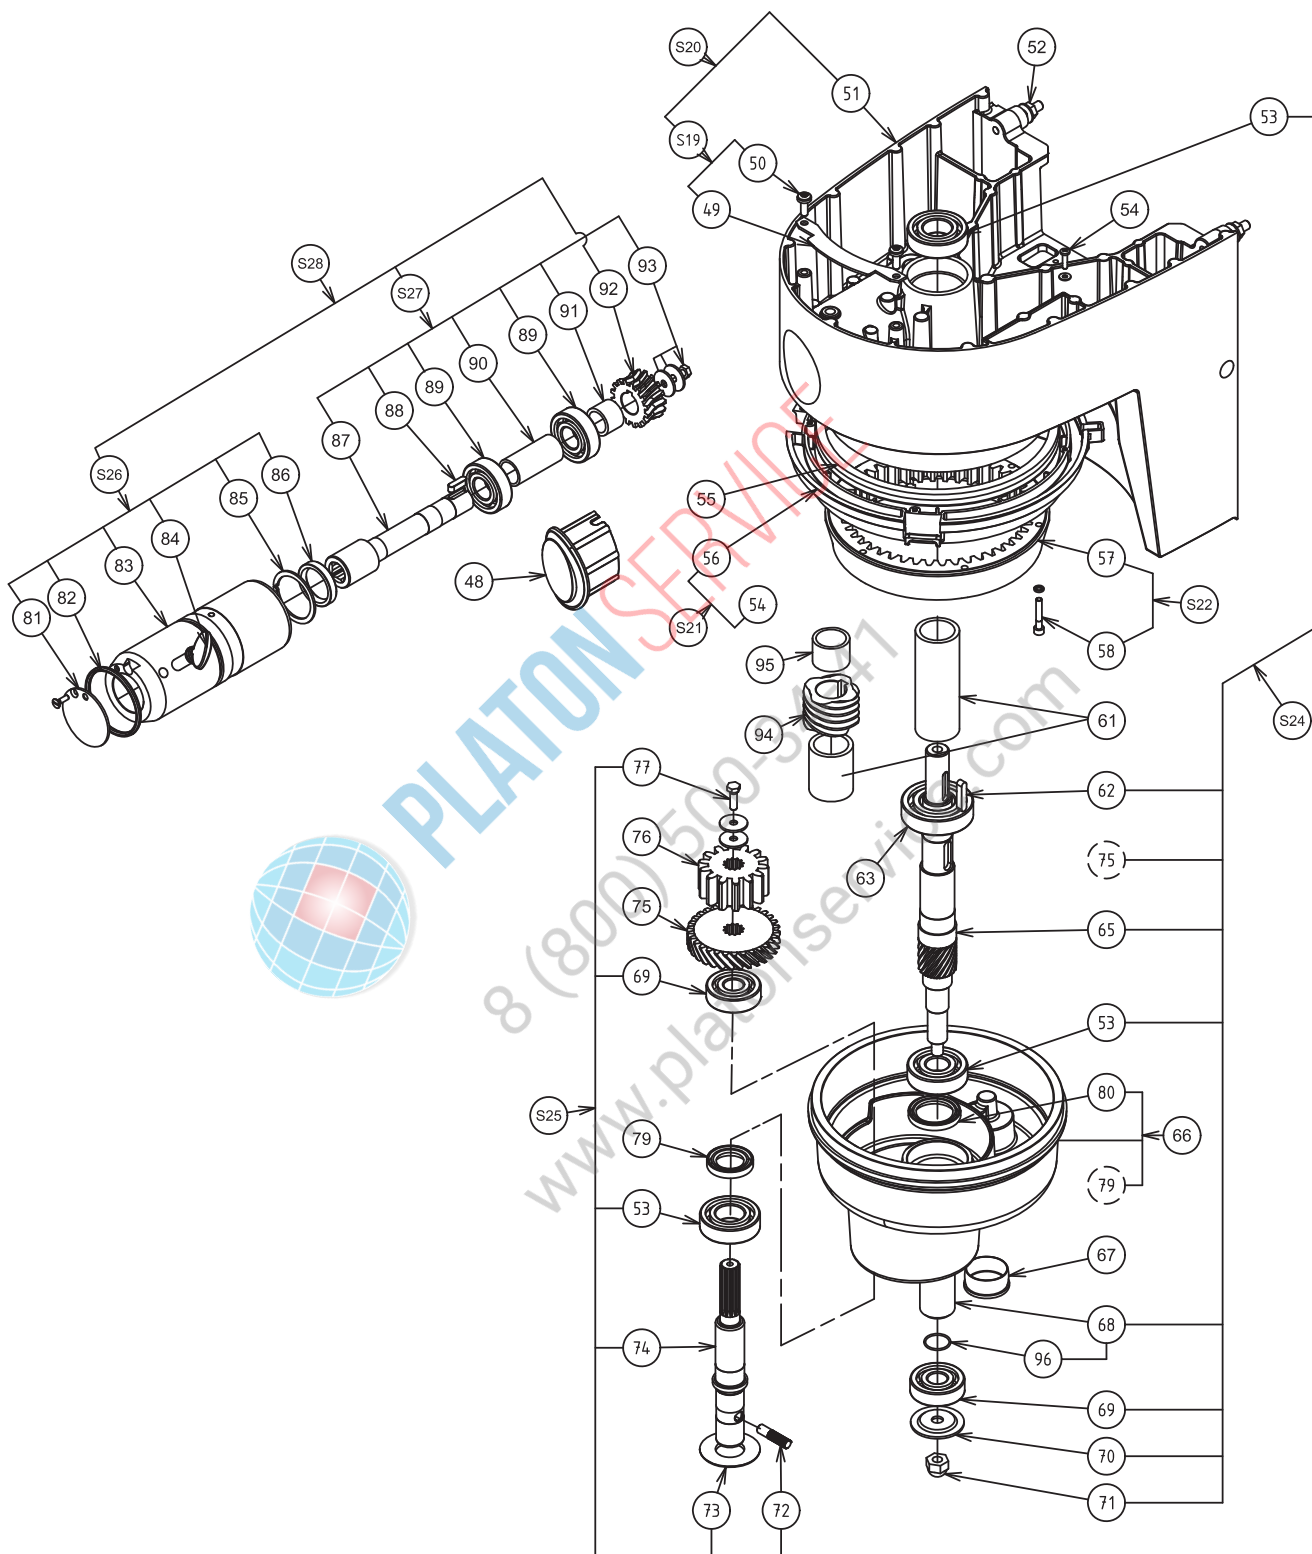

Nomenclature mécanisme / Parts list - Mechanism

Rep. Item	Code Part N°	Désignation / Description		
48	0D5368	Cache prise accessoires/Accessory hub cap	0D0627	Rondelle CL m6 aczn8b jeu x10 / Washer CL m6 aczn8b set x10
49	Voir S19	See S19/ Languette / Tab	79	0U0491 Joint levre / Lipped seal 25x42x10
50	0D3333	Vis taptite torx M6x16 jeu x10 / Torx taptite screw M6x16 set x10	80	0KQ342 Joint levre / Lipped seal 30x42x7
51	Voir S20	See S20/Tête / Head	81	0D1052 Opercule prise accessoire/ Accessory socket cover plate
52	0D3590	Ecrou HU M8 embase crantée jeu x10 / Nut HU M8 notched base set x10	82	0D6041 Joint torique 55,56x3,53 jeu x10/O-ring 55.56x3.53 set x10
53	0KQ394	Roulement 6205 2RS / Bearing 6205 2RS	83	Voir S26 Manchon prise accessoire/Accessory socket sleeve
54	0D1009	Vis PT WN k40/16 jeu x10 / Screw PT WN k40/16 set x10	84	0KQ334 Vis violon/Violin screw
	0D0631	Rondelle contact de 4 jeu x10 / Contact washer 4mm set x10	85	0D0656 Circlips 47i jeu x10/Circlips 47i set x10
56	Voir S21	See S21/ Virole / Shell	86	0H1040 Joint levre 30x40x7 jeu x5/ Lipped seal 30x40x7 set x5
57	Voir S22	See S22/ Couronne 45 dents / Crown wheel 45-tooth	87	Voir S27 Arbre prise accessoire/Accessory socket shaft
58	0KQ491	Rondelle de 5 aczn jeu x10 / Washer 5mm aczn set x10	88	0KQ488 Clavette a6x6x20 jeu x10/Cotter pin a6x6x20 set x10
	0D6118	Vis CHC M5x30 jeu x10 / Screw CHC M5x30 set x10	89	0KQ395 Roulement 6204 ddu/Bearing 6204 ddu
61	0D6130	Entretoise version sans prise accessoire / Spacer no accessories hub version	90	0KL162 Entretoise/Spacer
	0D6129	Entretoise version prise accessoire / Spacer accessories hub version	91	0D3633 Entretoise/Spacer
62	0KQ487	Clavette A 6x6x30 jeu x10 / Key A 6x6x30 set x10	92	0D2753 Roue prise accessoire/ Accessory socket wheel
63	0D0006	Roulement 6206 2RS / Bearing 6206 2RS	93	0KQ512 Vis th 6x20 inox jeu x10/Screw th 6x20 stainless steel set x10
65	Voir S24	See S24/ Pignon arbre 18 dents/ Shaft cogwheel 18-tooth	0D0627	Rondelle cl m6 aczn8b jeu x10/Wascher CL M6 Galva steel 8B set X10
66	0D6110	Planétaire / Planetary gear system	94	0D6128 Vis prise accessoire/Accessory socket screw
67	0D5962	Bouchon GPN 300 V301(jeux10) / GPN 300 V301 hub set x10	95	0D6127 Entretoise superieure/Upper spacer
68	0D6749	Entretoise équipée / Spacer assembly	96	0KQ575 Joint torique Ø17,12x2.62 jeu x5/O-ring
69	0K1590	Roulement 6303 2RS1 / Bearing 6303 2RS1	97	0D7350 Goupille D6 (jeu x 10) / Pin D6 (set x 10)
70	0U0409	Rondelle solaire / Sun gear washer	S19	0D2754 Languette équipée / Tab assembly
71	0D0584	Ecrou borgne M10 jeu x5 / Cap nut M10 set x5	S20	0D6467 Tête nue / Basic head
72	0D0955	Goupille arbre porte outil jeu x5 / Tool holder shaft pin set x5	S21	0D1699 Virole équipée / Shell assembly
73	0D0954	Rondelle protection jeu x2 / Protective washer set x2	S22	0D7333 Couronne équipée / Crown wheel assembly
74	Voir S25	See S25/ Arbre porte outil / Tool holder shaft	S24	0D2758 Arbre solaire équipe + roue / Sun wheel shaft and wheel assembly
75	Voir S24	See S24/ Roue 47 dents / Gear wheel 47-tooth	S25	0D2757 Arbre porte outil équipe / Tool holder shaft assembly
76	0D2721	Pignon 14 dents / Cogwheel 14-tooth	S26	0D2750 Manchon équipe/Sleeve assembly
77	0KQ512	Vis TH 6x20 inox jeu x10 / Screw TH 6x20 stainless steel set x10	S27	0D2752 Arbre prise accessoire équipe/Accessory socket shaft assembly
			S28	0D2751 Prise accessoire équipe/Accessory socket assembly

Vue éclatée mécanisme / Exploded view- Mechanism